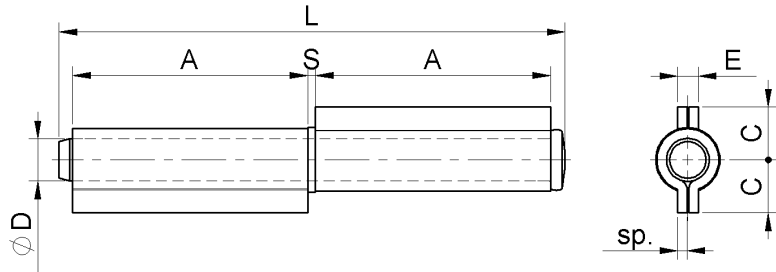

Series. 100

ציר(לפרופיל בלגי)
 עם פין מגולוון אורך
 מ"מ200 - מ"מ60

HINGE
 to be welded W/2 wings
 and extractable pin
 Петля разборная 2 части
 под сварку

SIMBOLI pag.

mm.	pz/pcs	A	C	sp	ØD	E	L	S
60	48	27	8,5	2	Ø6	4,5	61	2
80	48	36	10	2	Ø8	4,5	80	2
100	24	46	11,5	2	Ø9	4,5	100	2
120	24	56	12	2,3	Ø10	5	121	2,2
140	24	66	13	2,5	Ø11	5,5	142	2,2
140P	12	66	15	2,7	Ø12	6	142	2,2
170P	12	81	15	2,7	Ø12	6	171	2,2
200P	12	96	17	3	Ø14	6,5	202	2,3