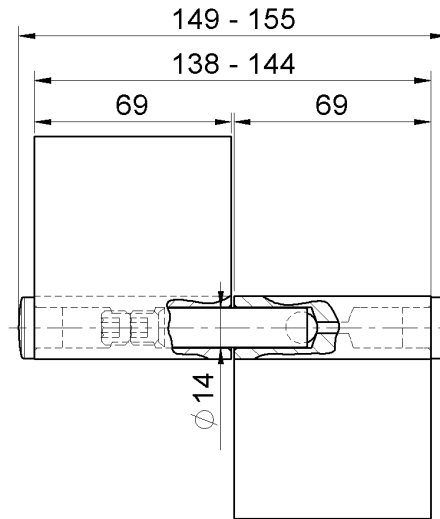

Series. 1208R

ציר כבד מתכוונן
לדלת ביטחון עם
מיסב גולה פנימי
מ"מ 22*145-151

ADJUSTABLE STEEL DOORS
Hinge w/ steel pin
Петля для бронированных
дверей
регулируемая с шариком

SIMBOLI pag.

mm.	pz/pcs
145	10