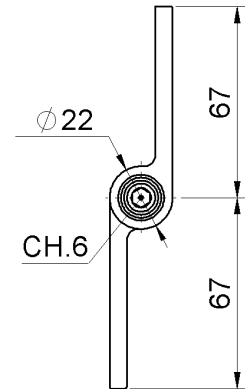

Series. 1208R

ציר כבד מתכוונן
לדלת ביטחון עם
מיסב גולה פנימי
מ"מ 22*145-151

ADJUSTABLE STEEL DOORS
Hinge w/ steel pin
Петля для бронированных
дверей
регулируемая с шариком

SIMBOLI pag.

mm.	pz/pcs
145	10