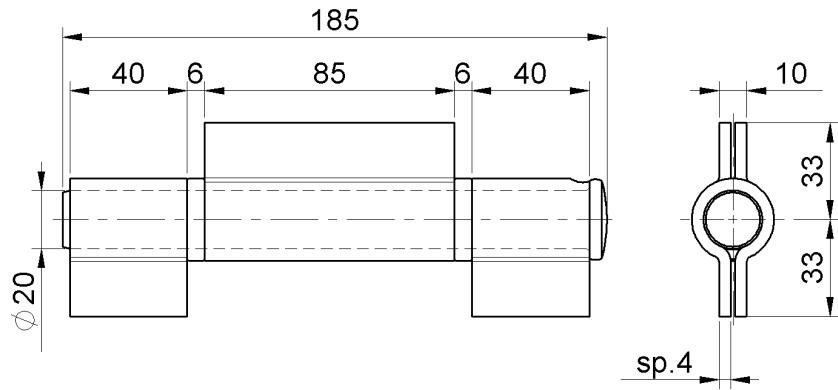

# Series. 155

ציר כבד 180מ"מ  
+ כנפיים סגורות +  
דיסקית פליז

LARGE HINGE  
w/ 3 close wings w/ brass washer  
Петля разборная 3 части под  
сварку с латунной шайбой

SIMBOLI pag.

mm.	pz/pcs
180	6