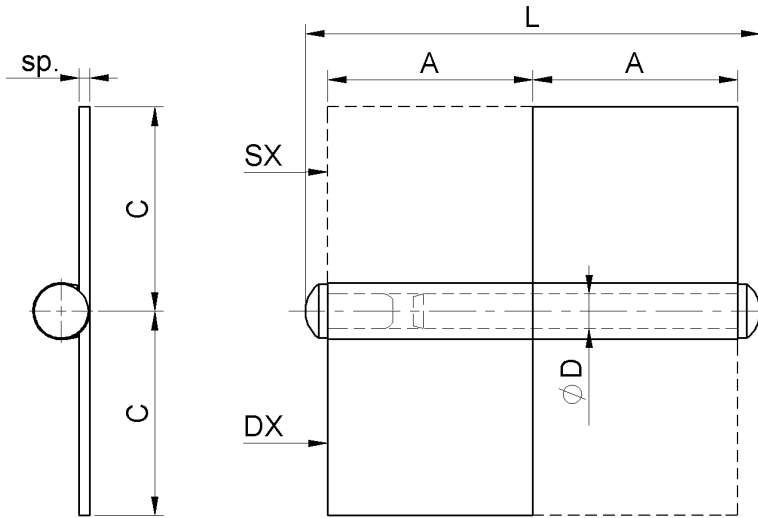

Series. 245

SIMBOLI pag.

ציר כנף ארוכה
 ימין/שמאל פין קבוע
 מ"מ 60/80/100

RIGHT / LEFT FLAG HINGE
 w/long wing
 Петля с широкими шланцами

A	C	sp	ØD	L	pz/pcs	mm.
30	58	2,5	Ø8	71	12	60 Dx/Sx
39	58	2,7	Ø8	89	12	80 Dx/Sx
50	60	3	Ø10	113	12	100 Dx/Sx