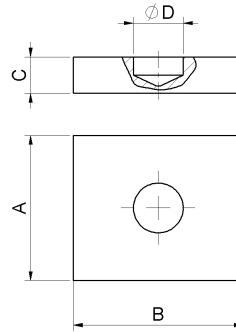

series. 349

פלטה מגולוונת
 15/20 מ"מ לפין .348
 מידה: 70*60 מ"מ

BOTTOM PLATE FOR ROUND
 BOTTOM PIN
 Пластина опорная

SIMBOLI pag.

Ø	pz/pcs	A	B	C	ØD	finish
20	10	60	70	15	Ø20,5	אבץ
24	6	60	70	20	Ø24,5	אבץ