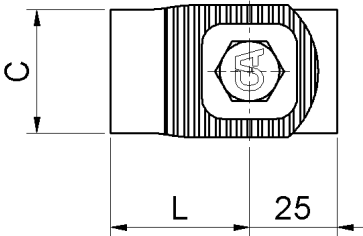

Series. 370

ציר מגולוון מתכוון
 קטן: 44*30 מ"מ
 גדול: 60*46 מ"מ

SIMBOLI
 pag.

ADJUSTABLE HINGE
 Петля регулируемая

A	B	C	L	pz/pcs	mm.
44	30	30	31 - 42	12	קטן
60	46	35	34 - 46	10	גדול