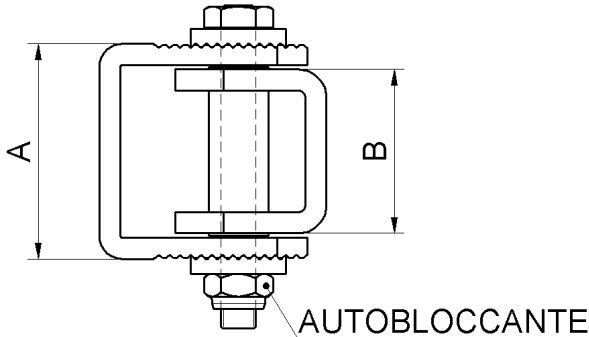

Series. 370

ציר מגולוון מתכוון
 קטן: 44*30 מ"מ
 גדול: 60*46 מ"מ

SIMBOLI
 pag.

ADJUSTABLE HINGE
 Петля регулируемая

A	B	C	L	pz/pcs	mm.
44	30	30	31 - 42	12	קטן
60	46	35	34 - 46	10	גדול