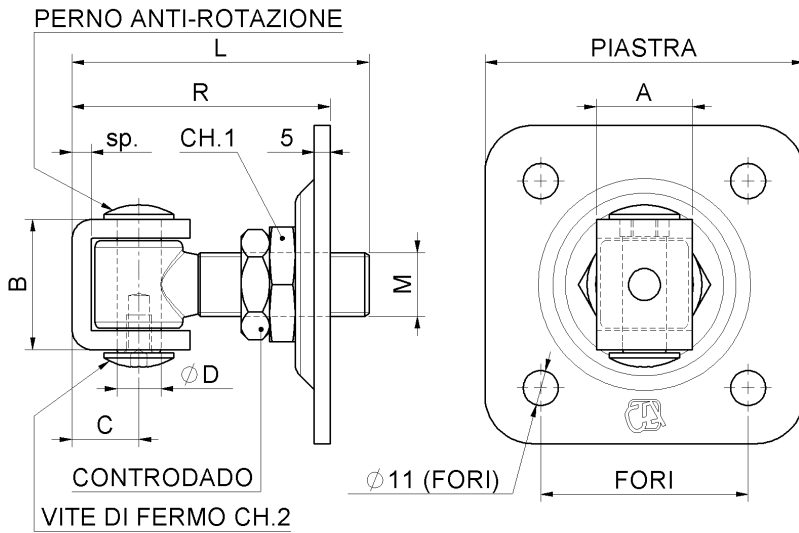

Series. 378

ציר מתכוונן + פלטה
20/24 מ"מ

ADJUSTABLE U-BOLT HINGE
W/ PLATE

Петля U-образная,
регулируемая,
с пластиной

SIMBOLI pag.

CH.1	CH.2	fori	Screw	A	B	C	ØD	L	sp	M	R	pz/pcs	mm.
Es.36	Es.5	65x65	100x100	30	41	21	Ø14	93	6	M20	68-93	10	M20
Es.36	Es.6	65x65	100x100	35	47,5	25	Ø17	96	6	M24	77-96	6	M24