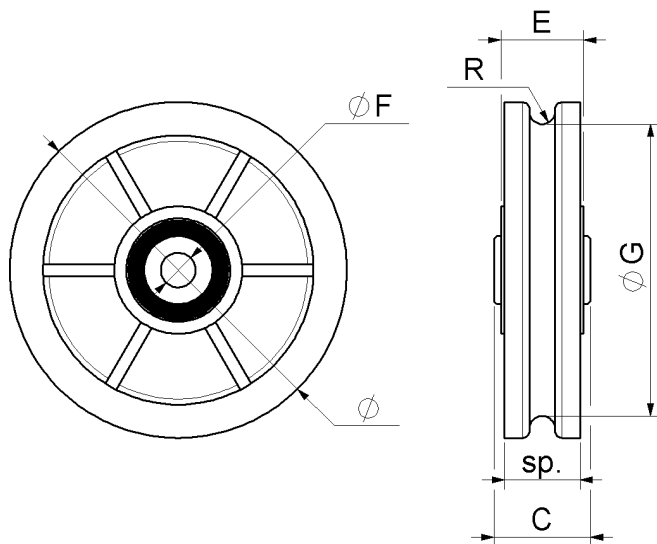

Series. 446

גלגל ניילון לכבלים
מיסב בודד
חריץ עגול
קטרים 100,160 מ"מ

NYLON ROPE WHEEL
Канатный ролик пластиковый

Ø	pcs	C	E	ØF	ØG	sp.	R	fune	cusc.	boccole	weight
100	6	-	24,5	Ø12	Ø82	15,5	3,5	Ø6	2	NO	70 kg.
120 (*)	4	34	29	Ø12	Ø103	26,5	4,5	Ø8	1	SI	85 kg.
160	2	-	-	Ø12	Ø143	27	4,5	Ø8	2	NO	100 kg.