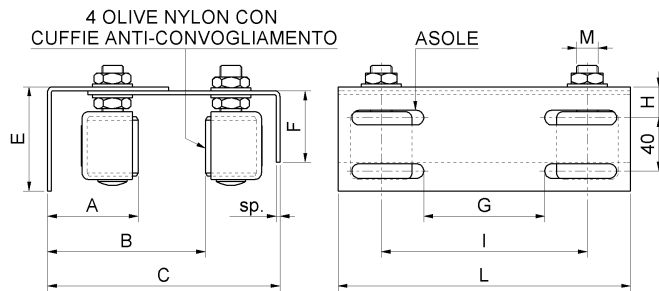

Series. 462

מוביל ניילון
(אוקולון) עליון
במידות שונות

ADJUSTABLE UPPER GUIDE
BRACKET
4 guide rollers
Направляющая верхняя
регулируемая
4 ролика

| A | B | C | E | F | G | H | asole | L | sp | I | M | olive | pz/pcs | mm. |
|-------|---------|---------|----|----|-----|----|-------|-----|----|-----|-----|--------|--------|---------|
| 43-86 | 93-156 | 149-197 | 76 | 54 | 91 | 21 | 11x54 | 220 | 3 | 155 | M14 | Ø30x40 | 6 | PICCOLA |
| 47-90 | 89-151 | 149-197 | 76 | 54 | 91 | 21 | 11x54 | 220 | 3 | 155 | M16 | Ø40x45 | 6 | MEDIA |
| 49-91 | 110-195 | 200-243 | 81 | 74 | 157 | 26 | 11x63 | 350 | 4 | 285 | M16 | Ø40x60 | 2 | GRANDE |