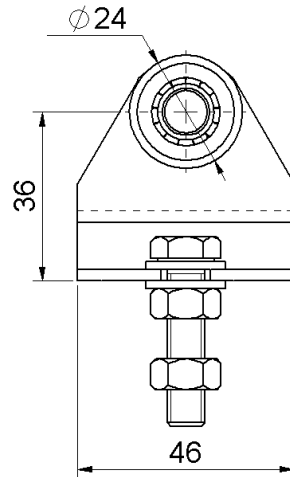

Series. 778

גלגל למסילה
קטנה

SLIDING TROLLEY
w/ 2 wheels/bearings
Тележка подвесная
оцинкованная
2 колеса

SIMBOLI pag.

mm.	pz/pcs	portata
PICCOLO	12	30 kg.