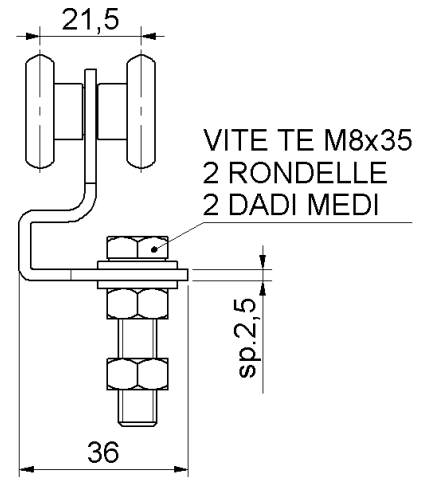

Series. 778

גלגל למסילה
קטנה

SLIDING TROLLEY
w/ 2 wheels/bearings
Тележка подвесная
оцинкованная
2 колеса

SIMBOLI pag.

mm.	pz/pcs	portata
PICCOLO	12	30 kg.