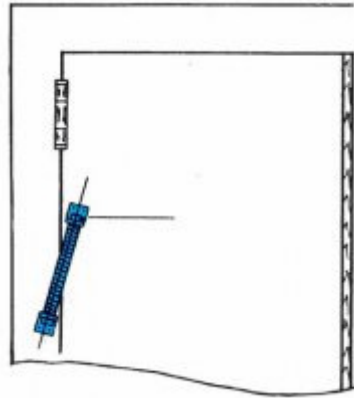

קפיץ מחזיר דלת - 550

קפיץ מחזיר דלת קצר/ארוך
תוצרת איטליה

דלת עד	אורך	פריט	
40 ק"ג	200 מ"מ	קצר	
60 ק"ג	280 מ"מ	ארוך	